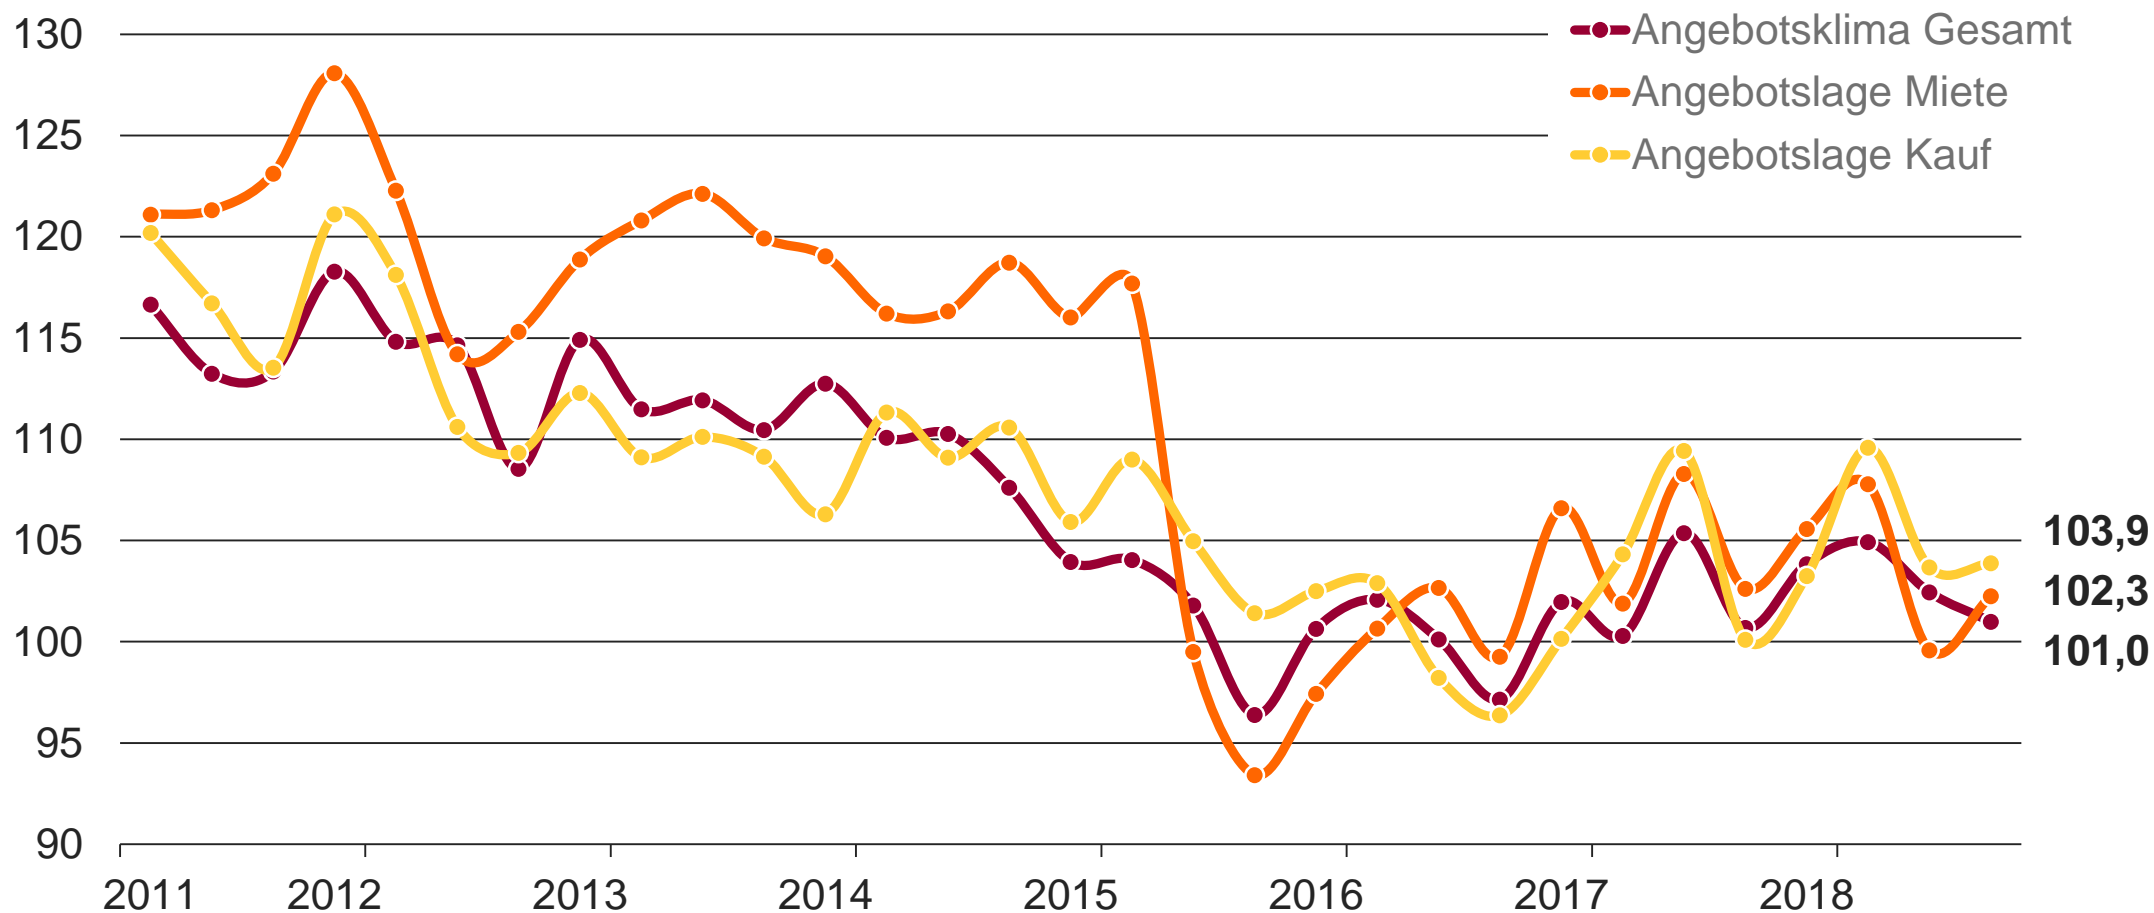

Immowelt-Immobilien-Konjunkturindex

Indexwerte, 2016 = 100

- Geschäftsklima
- Geschäftslage
- Geschäftserwartung

Teilindex Angebotsklima – Miete & Kauf

103,9
102,3
101,0

Teilindex Nachfrageklima – Miete & Kauf