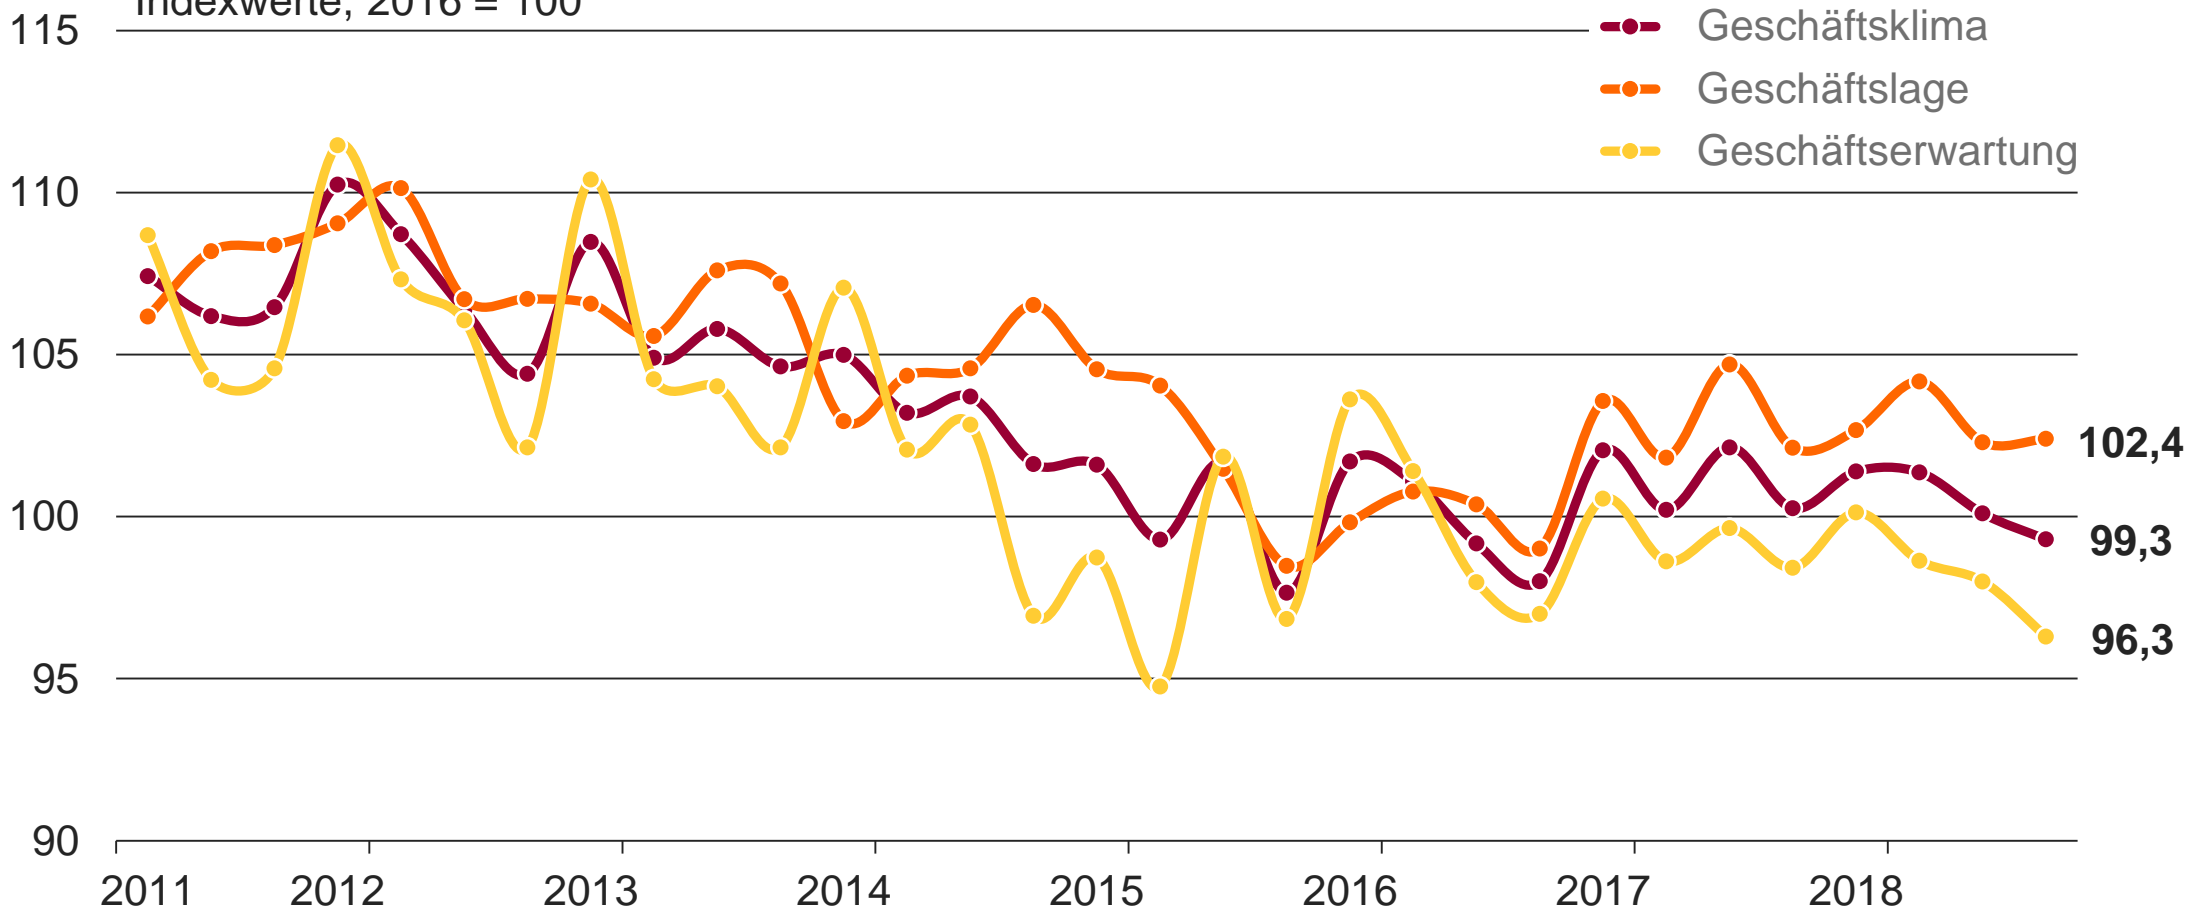

Immowelt-Immobilien-Konjunkturindex

Indexwerte, 2016 = 100

- Geschäftsklima
- Geschäftslage
- Geschäftserwartung

Teilindex Angebotsklima – Miete & Kauf

103,9
102,3
101,0

Teilindex Nachfrageklima – Miete & Kauf